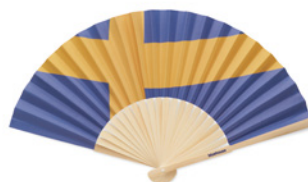

Funfan MO2244

Fächer aus Bambus mit Papierbespannung. Erhältlich in verschiedenen Flaggen-Farben. **Größe** 21x2,4x1 cm **Drucktechnik** Tampondruck*, L

Preis in €	1	500	1000	2500	5000
Inkl. 1c Druck*	3,11	1,69	1,59	1,48	1,35

Stomp Sharp MO2248

Preis in €	1	1000	2500	5000	10000
Inkl. 1c Druck*	0,86	0,29	0,26	0,17	0,14